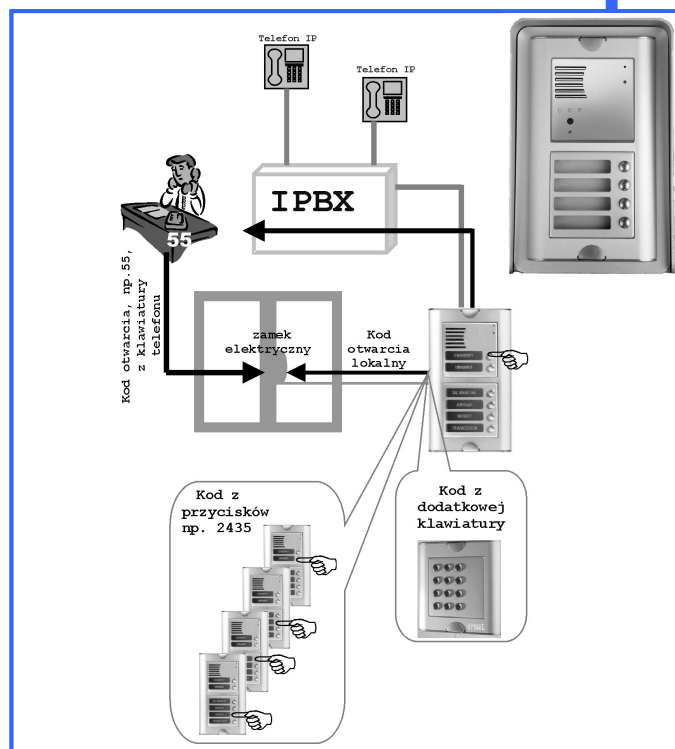

# Domofon IP

## EntryGuard IP

Domofon **EntryGuard IP** to najnowocześniejsze na rynku rozwiązanie domofonowe oparte na technice VoIP. Modułowa budowa, obsługa głosu, obrazu oraz opcjonalnej klawiatury czyni z niego praktyczne i wygodne rozwiązanie przeznaczone dla biur, mieszkań oraz domów jedno i wielorodzinnych.

Podstawowe cechy:

- Modułowa budowa do 64 przycisków
- Moduł bazowy bez przycisków, z kolorową kamerą lub bez kamery
- Moduł rozszerzeń 1, 2 lub 4 przyciski
- Moduł klawiatury alfanumerycznej
- W przypadku podłączenia klawiatury numerycznej obsługa od 4 do 18 przycisków
- Dwa 25 cyfrowe numery (adresy **IP**) dla każdego przycisku
- Sterowanie dwoma zamkami
- Dwucyfrowy kod otwarcia zamka z telefonu
- Do 6 kodów otwierających zamki z przycisków domofonu
- Zintegrowane elementy grzewcze umożliwiające pracę w niskich temperaturach i zapobiegające kondensacji pary wodnej
- Sygnalizacja **SIP P2P** lub **IP PBX**
- Podłączenie poprzez Ethernet (10/100 Mb)
- Konfiguracja poprzez **WEB**
- Zasilanie zewnętrzne 12V lub **PoE**
- Aplikacja **PopUp** dla obrazu video
- Przetestowany na wielu centralach IPBX (**Cisco Call Manger, Alactel Omni PCX, Asterisk, Nexspan, Panasonic, ...**)