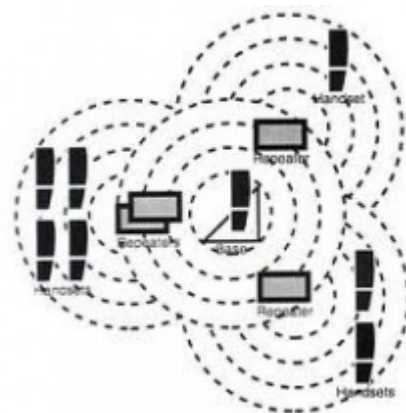

Siemens Gigaset Repeater

Producent Gigaset

Siemens Gigaset Repeater

Przy pomocy urządzenia Gigaset Repeater można jest powiększenie zasięgu działania stacji bazowej z rodziny gigaset. Zwiększa on dwukrotnie zasięg działania. W zwiększonym zasięgu transmisji możesz odbierać telefony, dzwonić na numery wewnętrzne i zewnętrzne - poruszając się w tym czasie swobodnie z aparatem.

W nowym, poszerzonym zasięgu, słuchawki funkcjonują ze stacją bazową w taki sam sposób jak przed poszerzeniem.

Możliwości stosowania

W zasięgu funkcjonowania jednego urządzenia gigaset repeater może pracować wiele słuchawek, ale tylko dwie mogą być w danej chwili aktywne (to znaczy przy pomocy dwóch mogą być prowadzone rozmowy). Jeżeli liczbę tę chcemy powiększyć, należy do stacji bazowej podłączyć więcej takich urządzeń.

Do jednej stacji bazowej można zameldować sześć urządzeń Gigaset Repeater. Liczba pracujących słuchawek jest uzależniona tylko od typu stacji bazowej.

Zasięg 300 m na otwartej przestrzeni, 50 m wewnątrz budynku.

Stan pracy sygnalizowany jest przez diody na obudowie.

Jeden Repeater można zalogować do jednej stacji bazowej.

Produkt ten dostępny jest w sklepie internetowym VoIPsklep.pl
http://www.voipsklep.pl/Siemens-Gigaset-Repeater_277_2.html